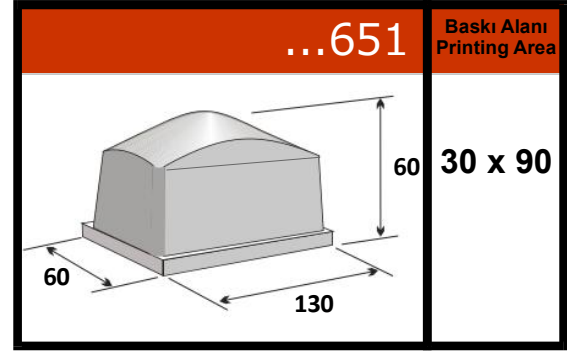

**Modellerimizin tamamı için web adresimizi ziyaret ediniz.
Özel model siparişleriniz için bize ulaşın.**