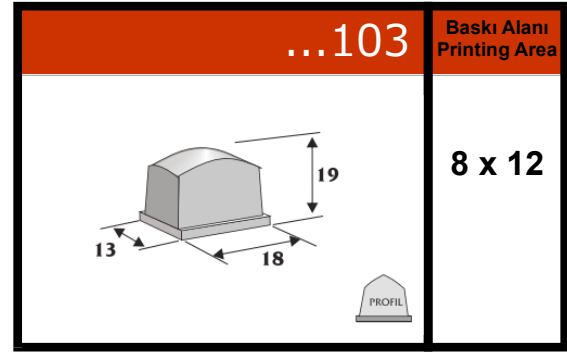

**Modellerimizin tamamı için web adresimizi ziyaret ediniz.
Özel model siparişleriniz için bize ulaşın.**