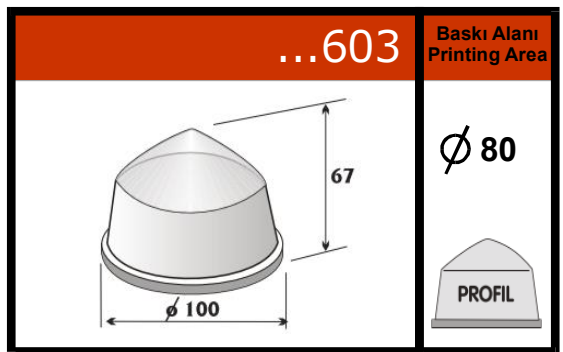

**Modellerimizin tamamı için web adresimizi ziyaret ediniz.
Özel model siparişleriniz için bize ulaşın.**