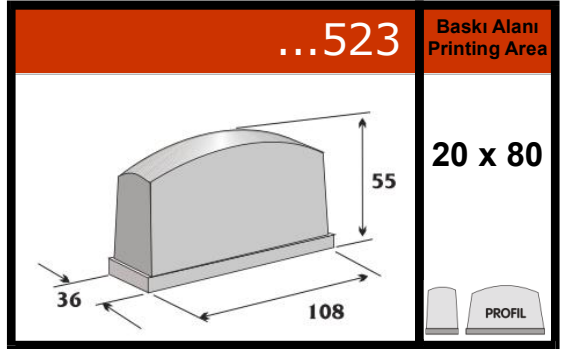

**Modellerimizin tamamı için web adresimizi ziyaret ediniz.
Özel model siparişleriniz için bize ulaşın.**