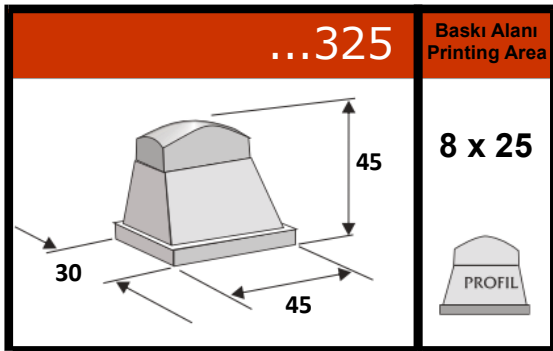

**Modellerimizin tamamı için web adresimizi ziyaret ediniz.
Özel model siparişleriniz için bize ulaşın.**