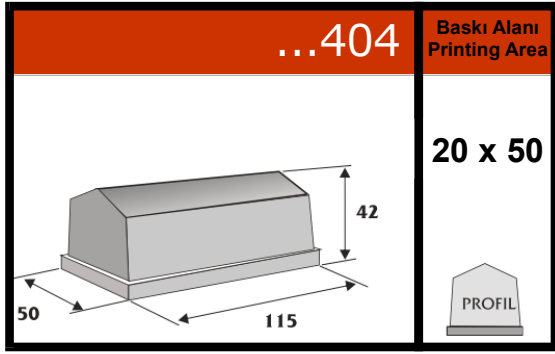

**Modellerimizin tamamı için web adresimizi ziyaret ediniz.
Özel model siparişleriniz için bize ulaşın.**