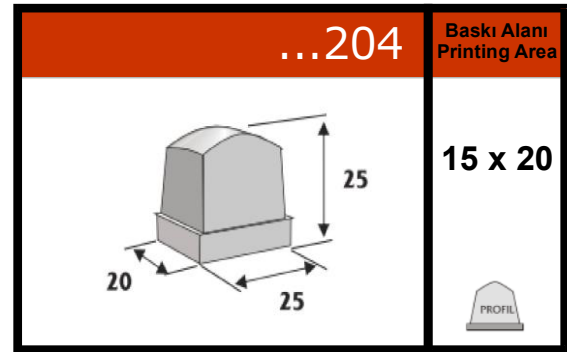

**Modellerimizin tamamı için web adresimizi ziyaret ediniz.
Özel model siparişleriniz için bize ulaşın.**