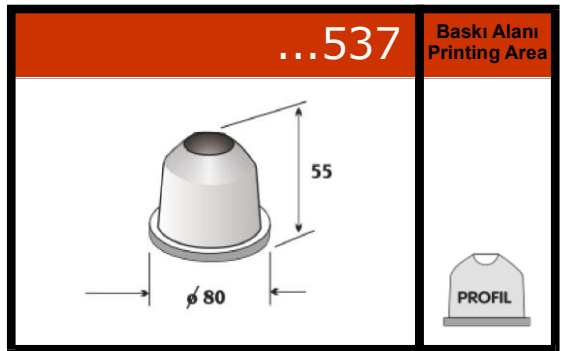

**Modellerimizin tamamı için web adresimizi ziyaret ediniz.
Özel model siparişleriniz için bize ulaşın.**