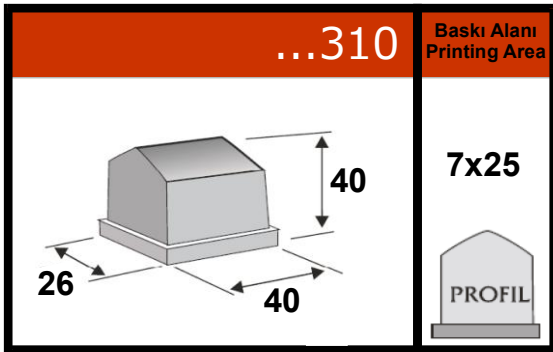

**Modellerimizin tamamı için web adresimizi ziyaret ediniz.
Özel model siparişleriniz için bize ulaşın.**