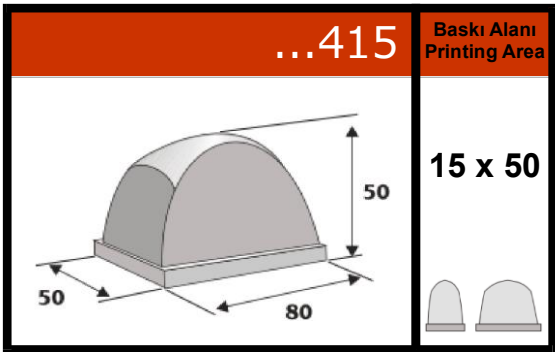

**Modellerimizin tamamı için web adresimizi ziyaret ediniz.
Özel model siparişleriniz için bize ulaşın.**