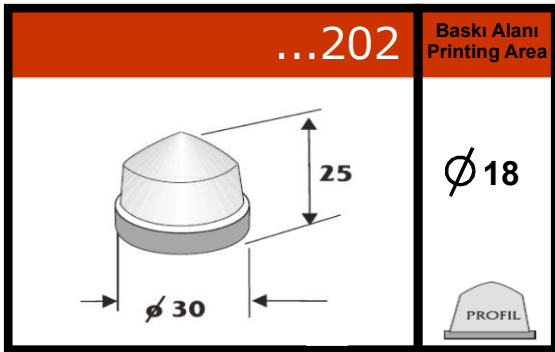

**Modellerimizin tamamı için web adresimizi ziyaret ediniz.
Özel model siparişleriniz için bize ulaşın.**