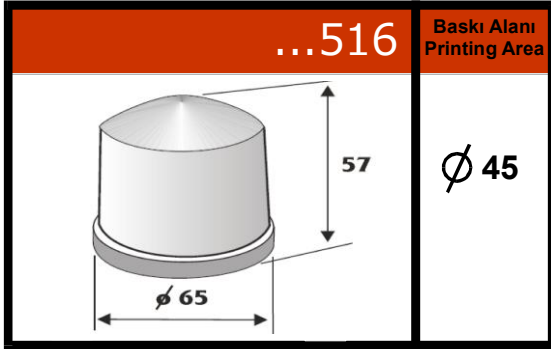

**Modellerimizin tamamı için web adresimizi ziyaret ediniz.
Özel model siparişleriniz için bize ulaşın.**