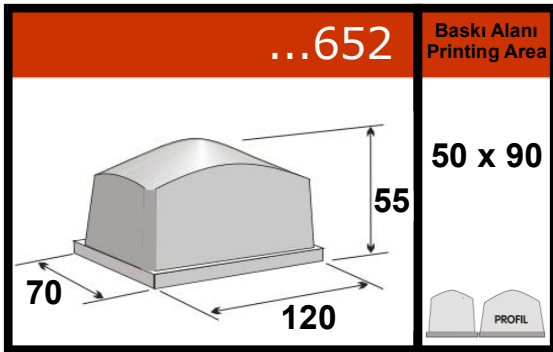

**Modellerimizin tamamı için web adresimizi ziyaret ediniz.
Özel model siparişleriniz için bize ulaşın.**