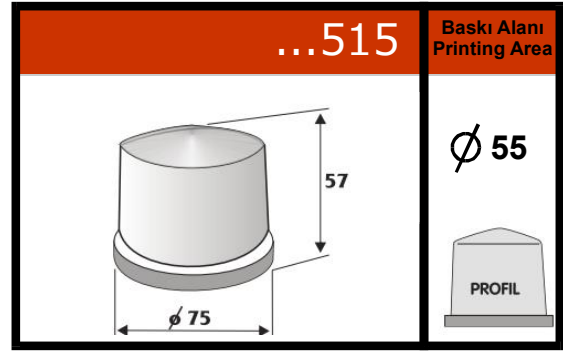

**Modellerimizin tamamı için web adresimizi ziyaret ediniz.
Özel model siparişleriniz için bize ulaşın.**