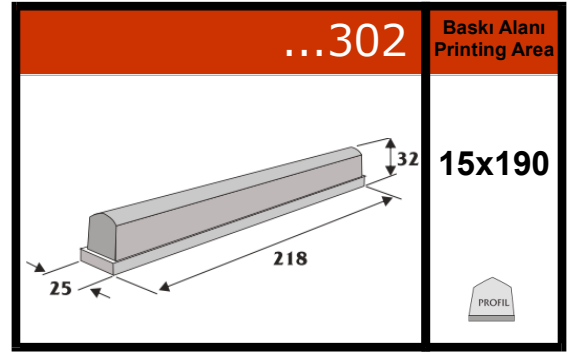

**Modellerimizin tamamı için web adresimizi ziyaret ediniz.
Özel model siparişleriniz için bize ulaşın.**