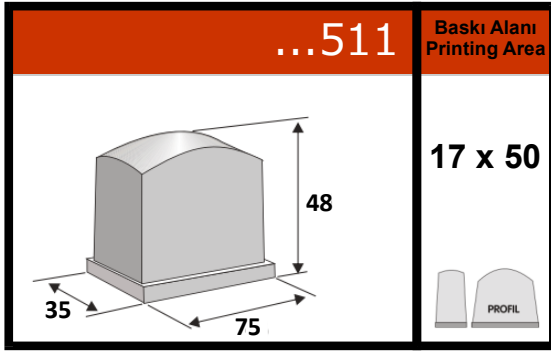

**Modellerimizin tamamı için web adresimizi ziyaret ediniz.
Özel model siparişleriniz için bize ulaşın.**