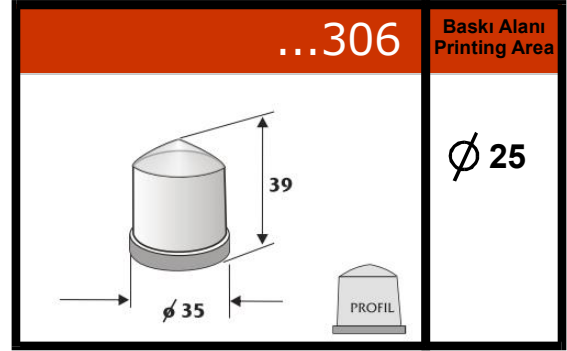

**Modellerimizin tamamı için web adresimizi ziyaret ediniz.
Özel model siparişleriniz için bize ulaşın.**