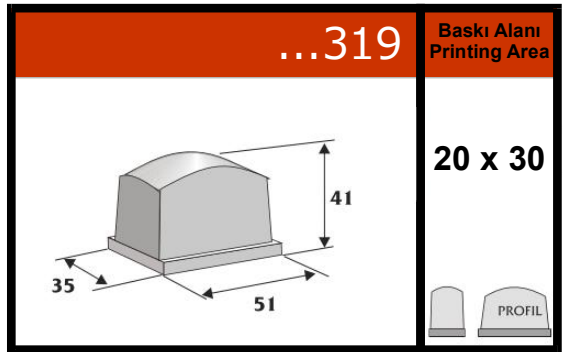

**Modellerimizin tamamı için web adresimizi ziyaret ediniz.
Özel model siparişleriniz için bize ulaşın.**