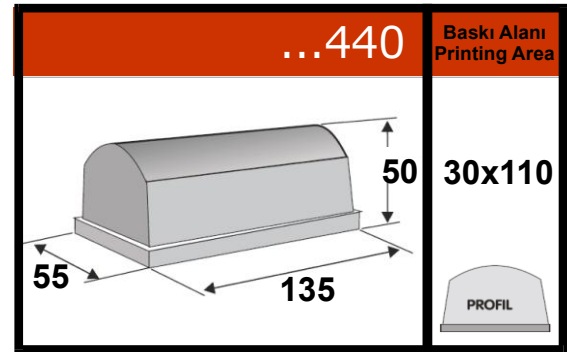

**Modellerimizin tamamı için web adresimizi ziyaret ediniz.
Özel model siparişleriniz için bize ulaşın.**