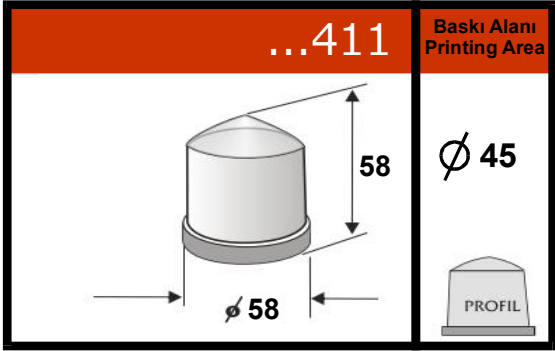

**Modellerimizin tamamı için web adresimizi ziyaret ediniz.
Özel model siparişleriniz için bize ulaşın.**