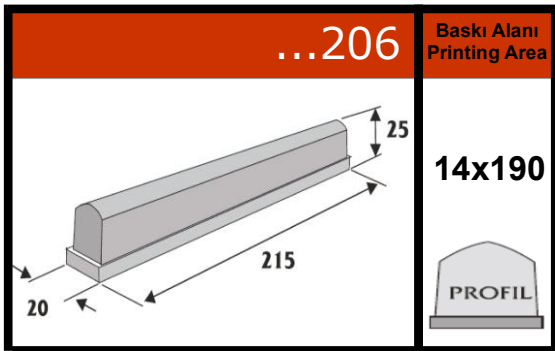

**Modellerimizin tamamı için web adresimizi ziyaret ediniz.
Özel model siparişleriniz için bize ulaşın.**