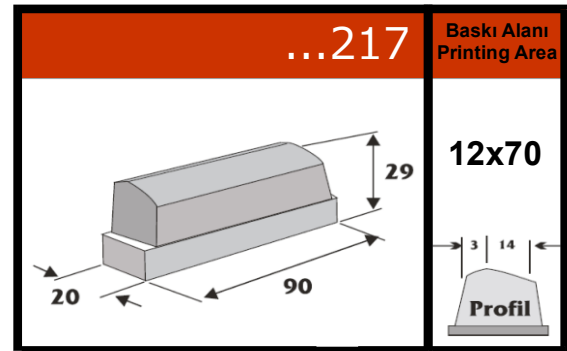

**Modellerimizin tamamı için web adresimizi ziyaret ediniz.
Özel model siparişleriniz için bize ulaşın.**