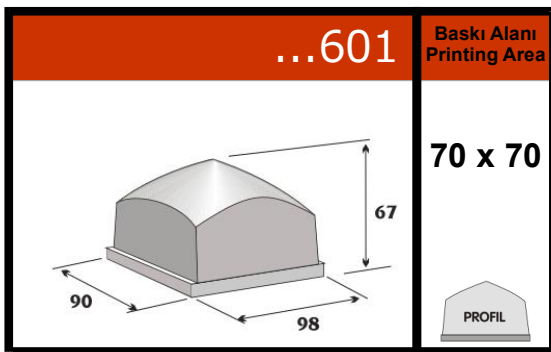

**Modellerimizin tamamı için web adresimizi ziyaret ediniz.
Özel model siparişleriniz için bize ulaşın.**