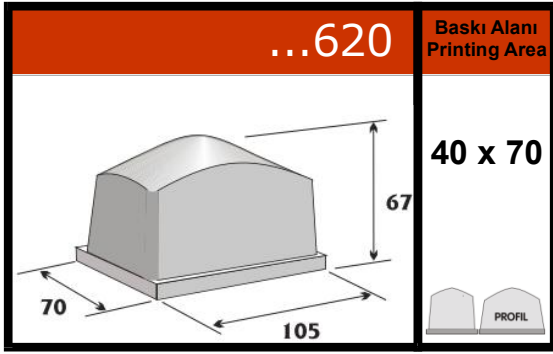

**Modellerimizin tamamı için web adresimizi ziyaret ediniz.
Özel model siparişleriniz için bize ulaşın.**