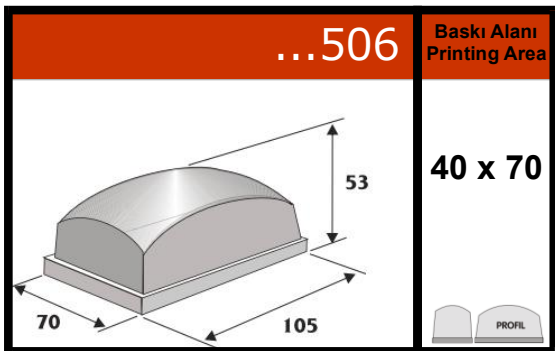

**Modellerimizin tamamı için web adresimizi ziyaret ediniz.
Özel model siparişleriniz için bize ulaşın.**