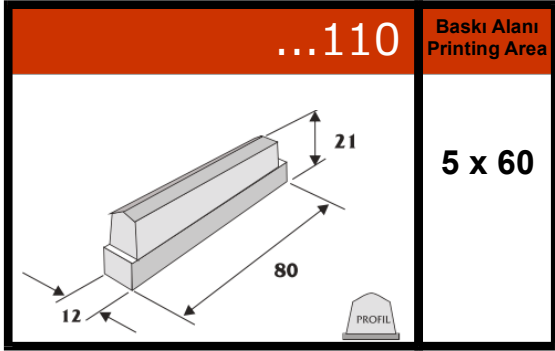

**Modellerimizin tamamı için web adresimizi ziyaret ediniz.
Özel model siparişleriniz için bize ulaşın.**