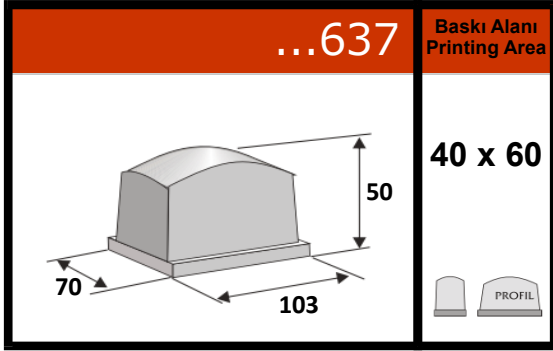

**Modellerimizin tamamı için web adresimizi ziyaret ediniz.
Özel model siparişleriniz için bize ulaşın.**