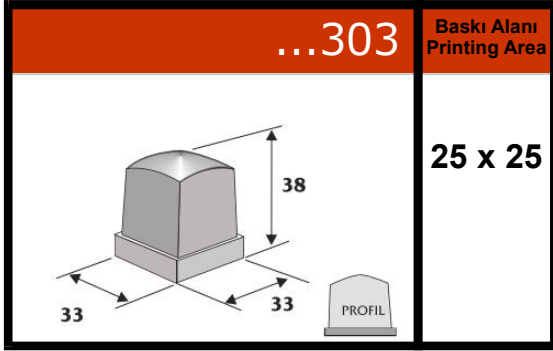

**Modellerimizin tamamı için web adresimizi ziyaret ediniz.
Özel model siparişleriniz için bize ulaşın.**