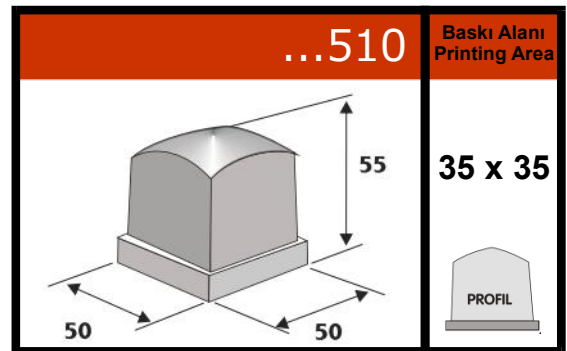

**Modellerimizin tamamı için web adresimizi ziyaret ediniz.
Özel model siparişleriniz için bize ulaşın.**