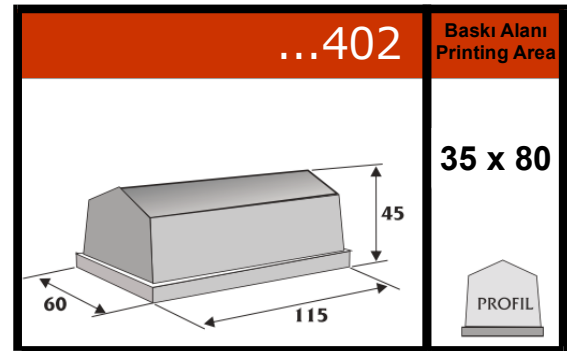

**Modellerimizin tamamı için web adresimizi ziyaret ediniz.
Özel model siparişleriniz için bize ulaşın.**