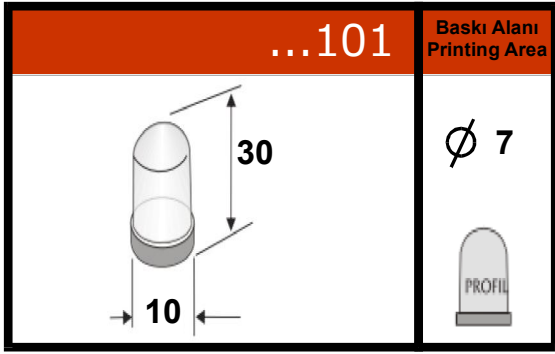

**Modellerimizin tamamı için web adresimizi ziyaret ediniz.
Özel model siparişleriniz için bize ulaşın.**