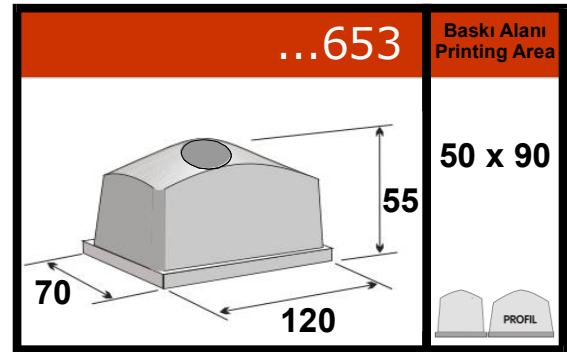

**Modellerimizin tamamı için web adresimizi ziyaret ediniz.
Özel model siparişleriniz için bize ulaşın.**