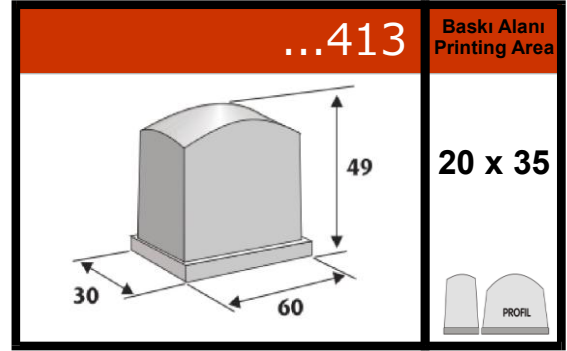

**Modellerimizin tamamı için web adresimizi ziyaret ediniz.
Özel model siparişleriniz için bize ulaşın.**