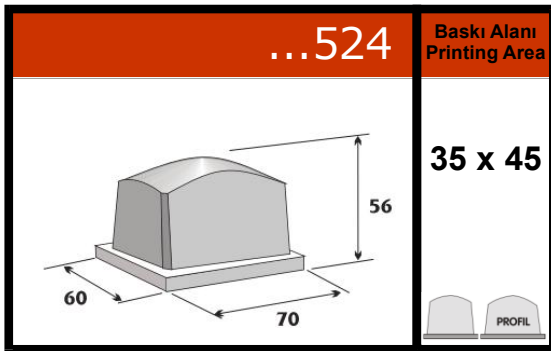

**Modellerimizin tamamı için web adresimizi ziyaret ediniz.
Özel model siparişleriniz için bize ulaşın.**