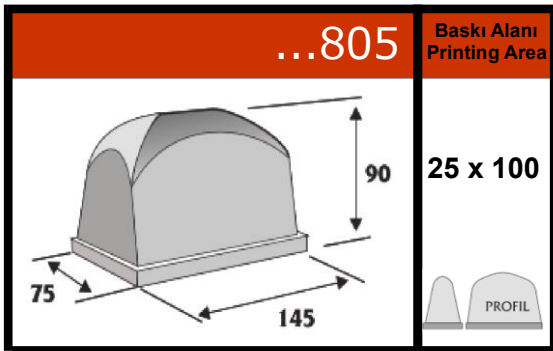

**Modellerimizin tamamı için web adresimizi ziyaret ediniz.
Özel model siparişleriniz için bize ulaşın.**