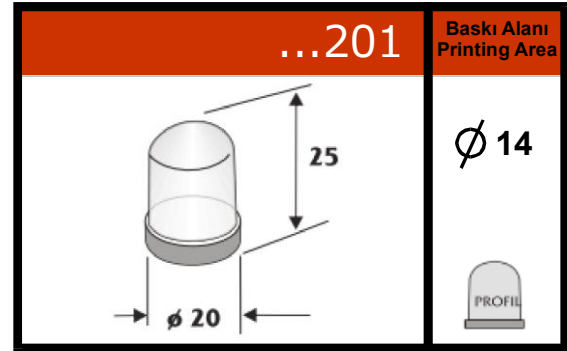

**Modellerimizin tamamı için web adresimizi ziyaret ediniz.
Özel model siparişleriniz için bize ulaşın.**