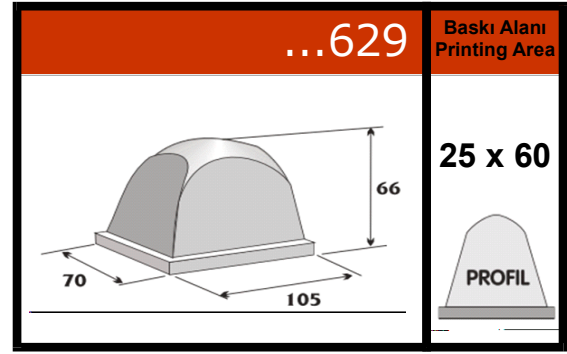

**Modellerimizin tamamı için web adresimizi ziyaret ediniz.
Özel model siparişleriniz için bize ulaşın.**