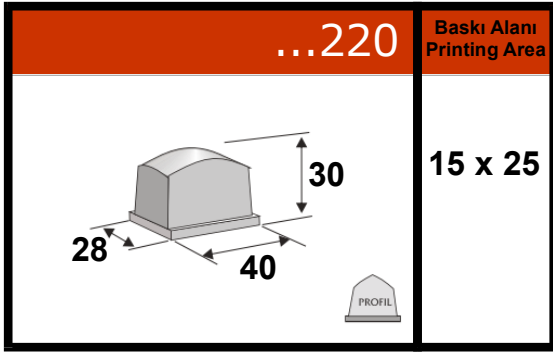

**Modellerimizin tamamı için web adresimizi ziyaret ediniz.
Özel model siparişleriniz için bize ulaşın.**