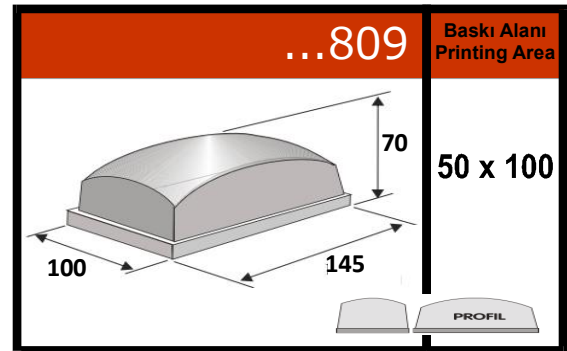

**Modellerimizin tamamı için web adresimizi ziyaret ediniz.
Özel model siparişleriniz için bize ulaşın.**