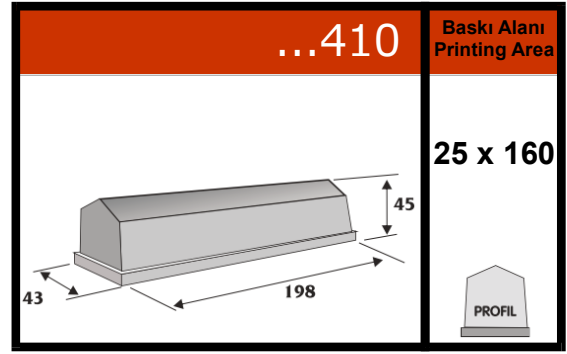

**Modellerimizin tamamı için web adresimizi ziyaret ediniz.
Özel model siparişleriniz için bize ulaşın.**